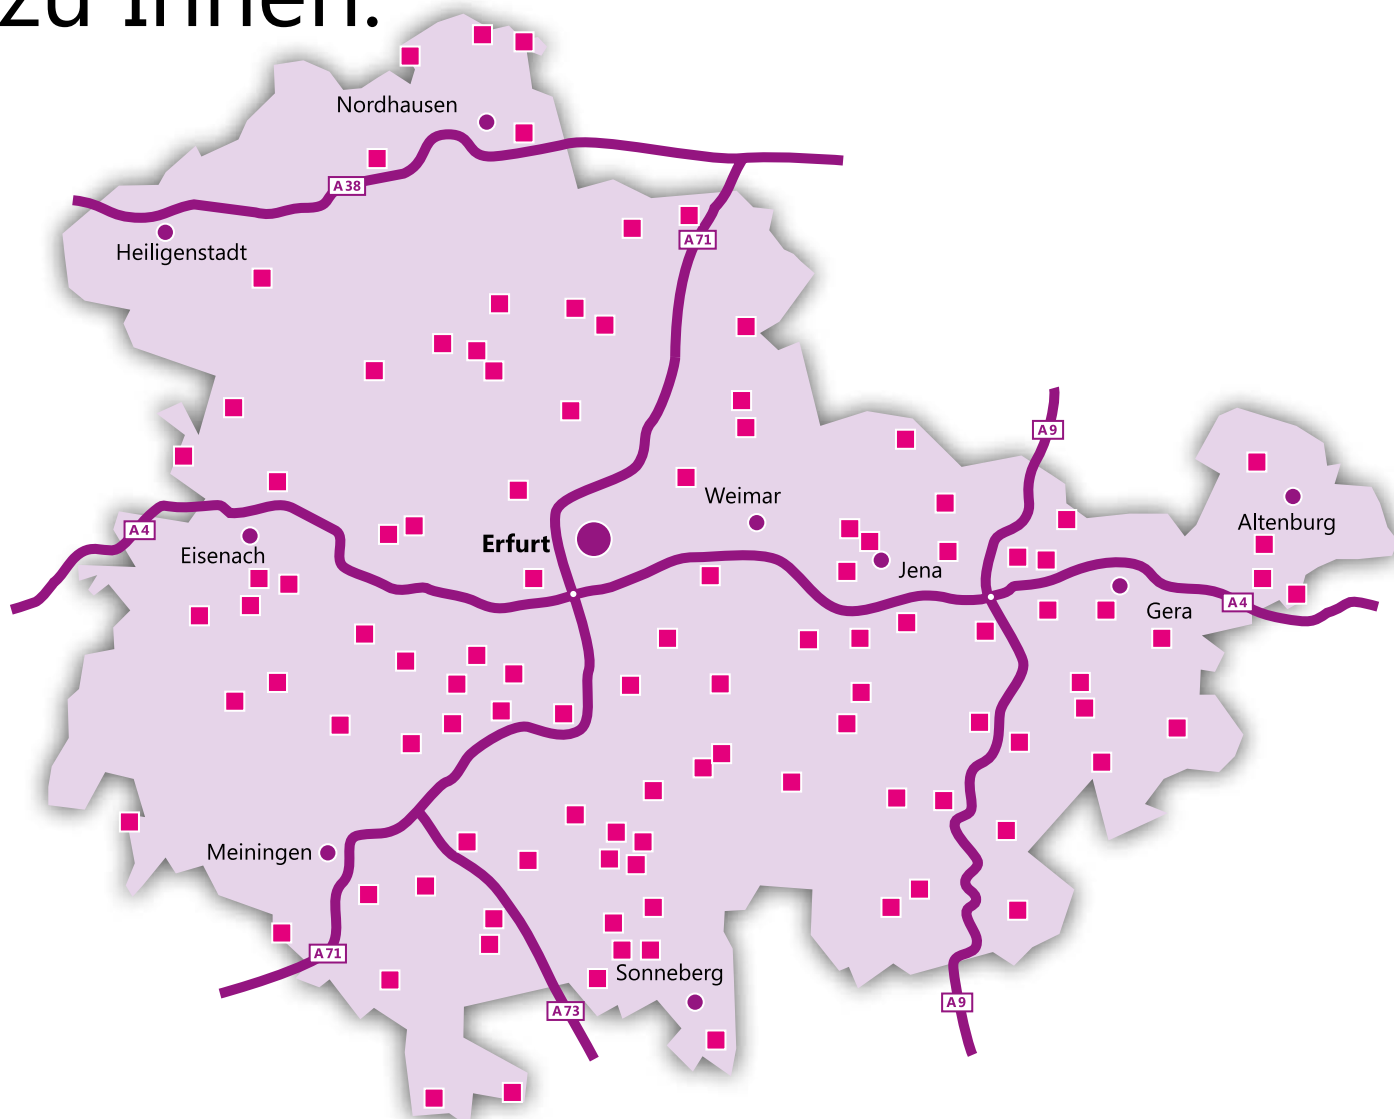

Ihre Energieexperten.

Bei Ihnen. Vor Ort.

Termine für das erste Halbjahr 2020

Der Beratungsservice kommt zu Ihnen.

Seit 2011 bieten wir in Thüringen mit dem Beratungsservice eine kompetente Energieberatung vor Ort an. Unsere Energieexperten fahren im monatlichen Rhythmus in Städten und Gemeinden des Freistaates vor und laden Sie ein, Fragen rund ums Thema Energie zu stellen.

Bad Salzungen: Goethe-Park · 09:00–16:00 Uhr	29.01.20	26.02.20	25.03.20	22.04.20	20.05.20	17.06.20	
Bad Sulza: Marktplatz · 09:00–12:00 Uhr	21.01.20	18.02.20	17.03.20	14.04.20	12.05.20	09.06.20	
Bad Tennstedt: Hinter dem Rathaus · 09:00–12:00 Uhr	14.01.20	11.02.20	10.03.20	07.04.20	05.05.20	02.06.20	30.06.20
Berga/Elster: Getränkemarkt Huster · 09:00–15:00 Uhr	24.01.20	21.02.20	20.03.20	17.04.20	15.05.20	12.06.20	
Berlstedt: Platz ggü. der alten Molkerei · 13:00–15:00 Uhr	23.01.20	20.02.20	19.03.20	16.04.20	14.05.20	11.06.20	
Blankenhain: Sonderpreis Baumarkt · 13:00–16:00 Uhr	13.01.20	10.02.20	09.03.20	06.04.20	04.05.20	29.06.20	
Bleicherode: Hauptstraße · 10:00–15:00 Uhr	30.01.20	27.02.20	26.03.20	23.04.20	18.06.20		
Breitungen: Norma Einkaufsmarkt · 14:00–16:00 Uhr	27.01.20	24.02.20	23.03.20	20.04.20	18.05.20	15.06.20	
Bucha: vor der Fleischerei · 13:00–15:00 Uhr	10.01.20	07.02.20	06.03.20	03.04.20	29.05.20	26.06.20	