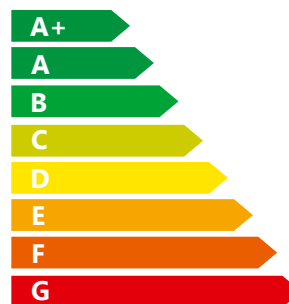

CO₂-Effizienz

Die CO₂-Effizienz wurde auf der Grundlage der gemessenen CO₂-Emissionen unter Berücksichtigung der Masse des Fahrzeugs ermittelt.

A+

Partner-Autohaus

Autohaus Ehrhardt AG
Alexander Priebe
Auenstraße 3-5 · 98529 Suhl

Telefon 03681 4552-117
Telefax 03681 4552-149
E-Mail a.priebe@ah-ehrhhardt.com

Ihr Ansprechpartner bei Fragen zum TEAG-AutoPaket:

TEAG Thüringer Energie AG

Mobilität

Telefon 0361 652-2005

elektromobil@teag.de

www.teag.de