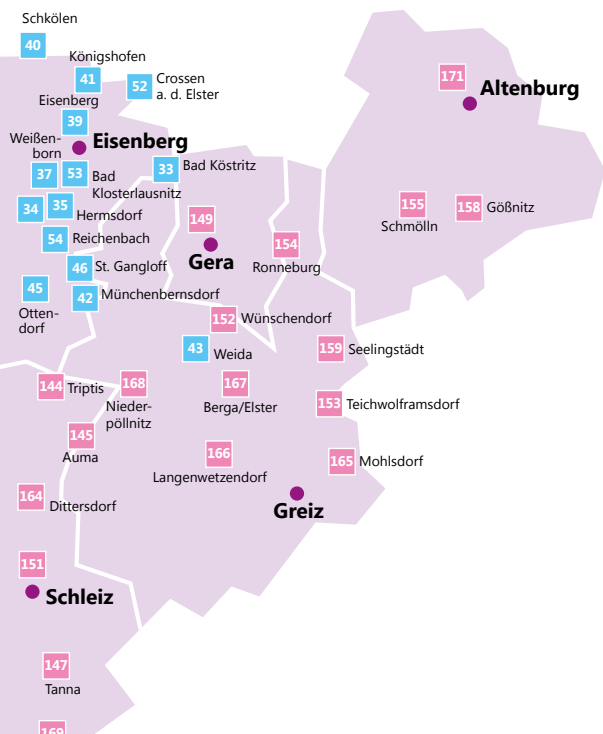

1. 1 **Herbsleben:** am Rathaus · 09:00–12:00 Uhr
   25.01.2016 22.02.2016 21.03.2016 18.04.2016 13.06.2016
2. 2 **Gebesee:** auf dem Marktplatz · 13:00–16:00 Uhr
   25.01.2016 22.02.2016 21.03.2016 18.04.2016 13.06.2016
3. 3 **Bad Sulza:** auf dem Marktplatz · 09:00–15:00 Uhr
   26.01.2016 23.02.2016 22.03.2016 19.04.2016 17.05.2016 14.06.2016
4. 4 **Buttstädt:** auf dem Marktplatz · 08:00–11:00 Uhr
   27.01.2016 24.02.2016 23.03.2016 20.04.2016 18.05.2016 15.06.2016
5. 5 **Wiehe:** auf dem Marktplatz · 12:00–14:00 Uhr
   27.01.2016 24.02.2016 23.03.2016 20.04.2016 18.05.2016 15.06.2016
6. 6 **Weißensee:** Langer Damm neben der Bushaltestelle · 09:00–12:00 Uhr
   28.01.2016 25.02.2016 24.03.2016 21.04.2016 19.05.2016 16.06.2016
7. 7 **Kindelbrück:** am Rathaus · 13:00–15:00 Uhr
   28.01.2016 25.02.2016 24.03.2016 21.04.2016 19.05.2016 16.06.2016
8. 8 **Gehren:** auf dem Parkplatz vor der Sparkasse/Amtsstraße · 09:00–12:00 Uhr
   29.01.2016 26.02.2016 22.04.2016 20.05.2016 17.06.2016
9. 9 **Schwabhausen:** am Obi-Baumarkt · 09:00–15:00 Uhr
   01.02.2016 29.02.2016 25.04.2016 23.05.2016 20.06.2016
10. 10 **Sömmerda:** am Obermarkt · 10:00–17:00 Uhr
    02.02.2016 01.03.2016 29.03.2016 26.04.2016 24.05.2016 21.06.2016
11. 11 **Kölleda:** Markt an der Kirche · 09:00–16:00 Uhr
    03.02.2016 02.03.2016 30.03.2016 27.04.2016 25.05.2016 22.06.2016
12. 12 **Bad Blankenburg:** auf dem Marktplatz · 09:00–12:00 Uhr
    04.02.2016 03.03.2016 31.03.2016 28.04.2016 26.05.2016 23.06.2016
13. 13 **Blankenhain:** auf den Parkflächen neben der Sparkasse · 13:00–15:00 Uhr
    04.02.2016 03.03.2016 31.03.2016 28.04.2016 26.05.2016 23.06.2016

1. 14 **Rastenberg:** auf den Parkflächen in der Lossaer Straße · 10:00–12:00 Uhr
   11.01.2016 08.02.2016 07.03.2016 02.05.2016 30.05.2016 27.06.2016
2. 15 **Berlstedt:** Platz gegenüber der alten Molkerei/Untertor · 13:00–16:00 Uhr
   11.01.2016 08.02.2016 07.03.2016 02.05.2016 30.05.2016 27.06.2016
3. 16 **Bad Tennstedt:** am Rathaus · 10:00–12:00 Uhr
   12.01.2016 09.02.2016 08.03.2016 03.05.2016 31.05.2016 28.06.2016
4. 17 **Greußen:** auf dem Marktplatz · 13:00–16:00 Uhr
   12.01.2016 09.02.2016 08.03.2016 03.05.2016 31.05.2016 28.06.2016
5. 18 **Gräfenroda:** auf dem Parkplatz gegenüber Bahnhofstraße 1 · 10:00–12:00 Uhr
   13.01.2016 10.02.2016 09.03.2016 04.05.2016 01.06.2016 29.06.2016
6. 19 **Königsee-Rottenbach OT Königsee:** hinter dem Rathaus · 13:00–16:00 Uhr
   13.01.2016 10.02.2016 09.03.2016 04.05.2016 01.06.2016 29.06.2016
7. 20 **Stadttilm:** an der Stadtverwaltung · 10:00–16:00 Uhr
   14.01.2016 11.02.2016 10.03.2016 02.06.2016 30.06.2016
8. 21 **Bad Berka:** auf dem Marktplatz · 09:00–15:00 Uhr
   15.01.2016 12.02.2016 11.03.2016 06.05.2016 03.06.2016 01.07.2016
9. 22 **Straußfurt:** auf dem Marktplatz gegenüber der Gemeindeschänke · 10:00–12:00 Uhr
   18.01.2016 15.02.2016 14.03.2016 11.04.2016 09.05.2016 06.06.2016
10. 23 **Buttelstedt:** am nahkauf-Einkaufsmarkt · 13:00–16:00 Uhr
    18.01.2016 15.02.2016 14.03.2016 11.04.2016 09.05.2016 06.06.2016