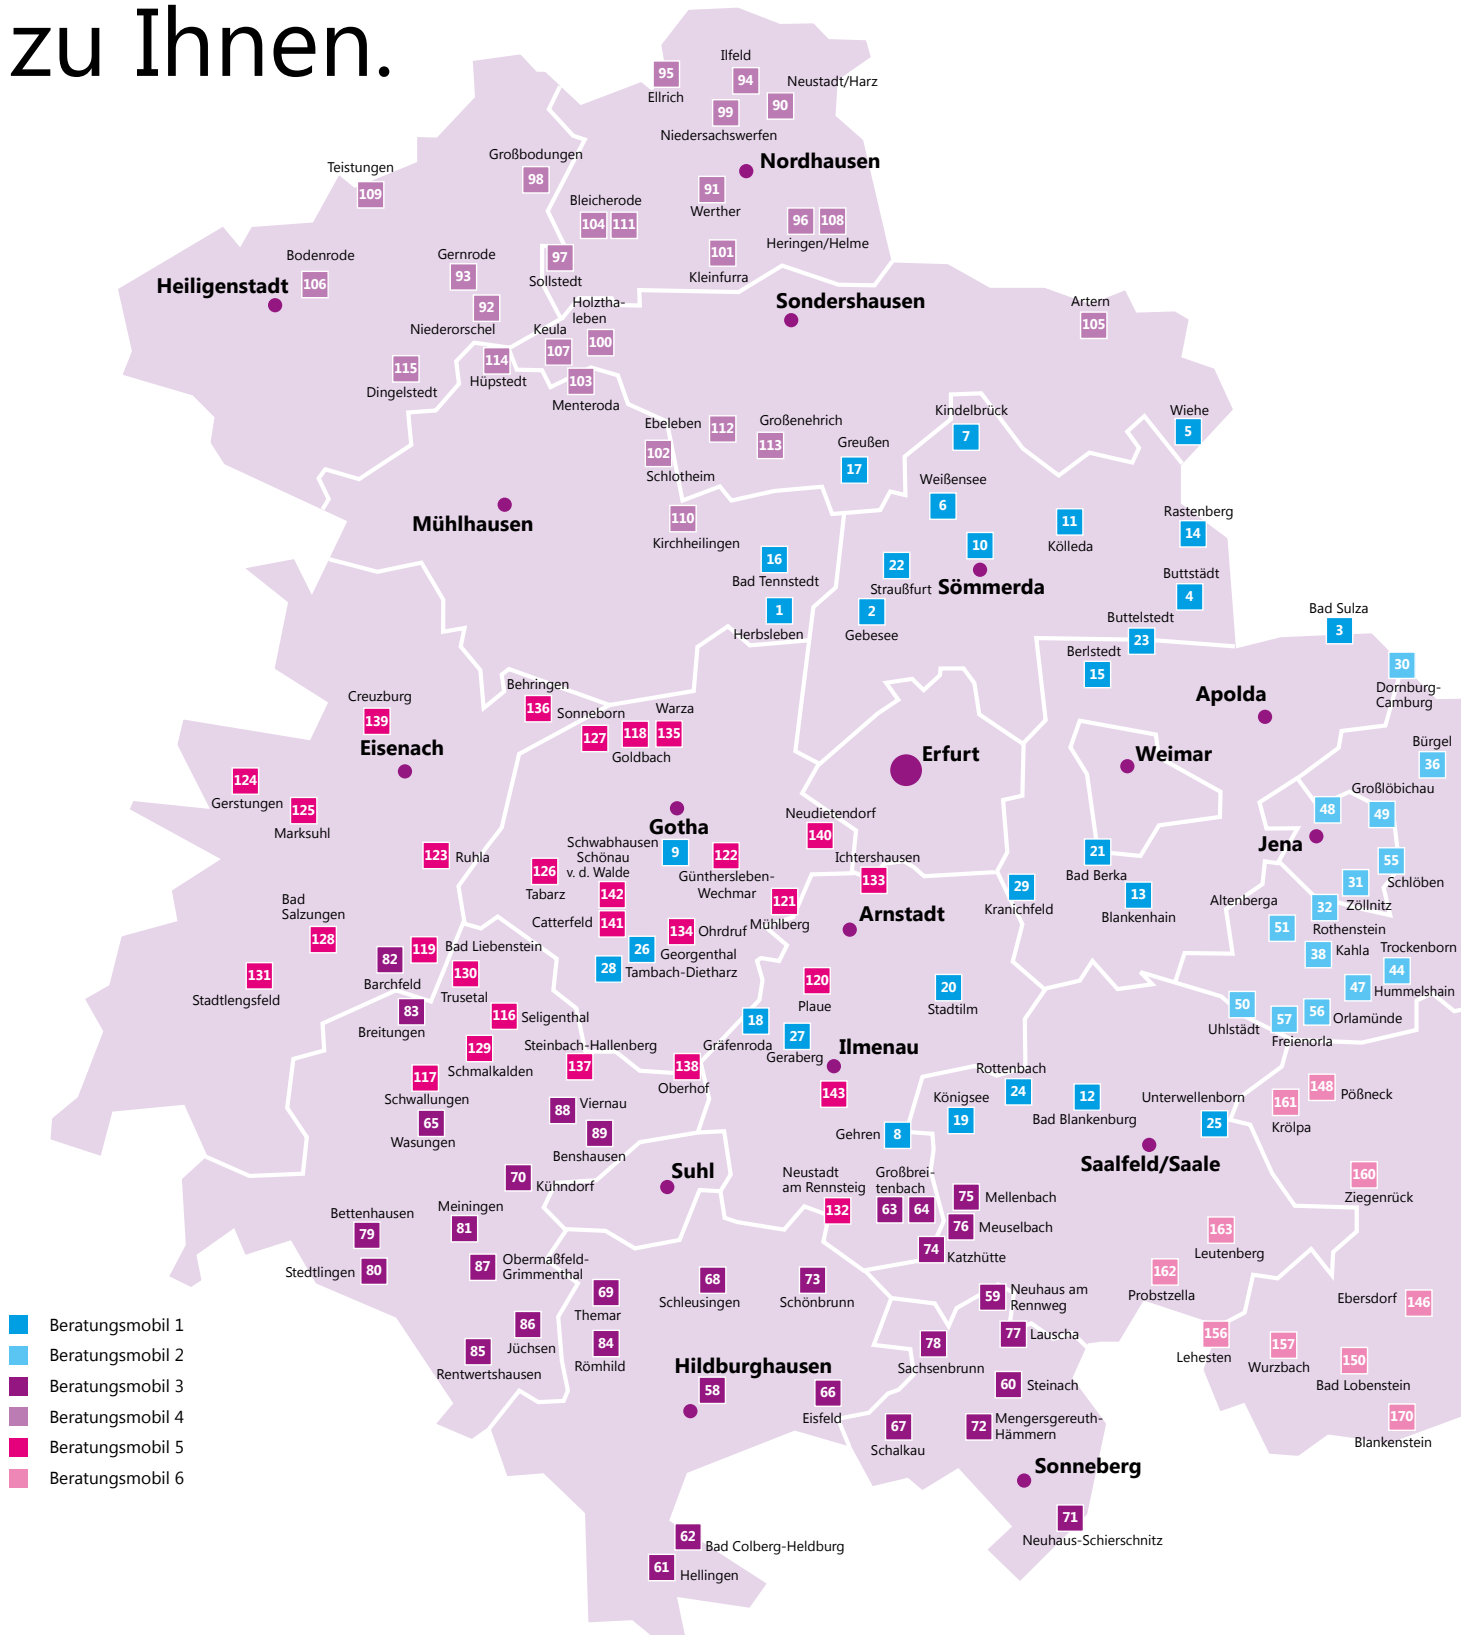

Ihre Energieexperten. Bei Ihnen. Vor Ort.

Termine für das erste Halbjahr 2016

Thüringer
Energie

Der Beratungsservice kommt zu Ihnen.

- Beratungsmobil 1
- Beratungsmobil 2
- Beratungsmobil 3
- Beratungsmobil 4
- Beratungsmobil 5
- Beratungsmobil 6

- 14 **Rastenberg:** auf den Parkflächen in der Lossaer Straße · 10:00–12:00 Uhr
11.01.2016 08.02.2016 07.03.2016 02.05.2016 30.05.2016 27.06.2016
- 15 **Berlstedt:** Platz gegenüber der alten Molkerei/Untertor · 13:00–16:00 Uhr
11.01.2016 08.02.2016 07.03.2016 02.05.2016 30.05.2016 27.06.2016
- 16 **Bad Tennstedt:** am Rathaus · 10:00–12:00 Uhr
12.01.2016 09.02.2016 08.03.2016 03.05.2016 31.05.2016 28.06.2016
- 17 **Greußen:** auf dem Marktplatz · 13:00–16:00 Uhr
12.01.2016 09.02.2016 08.03.2016 03.05.2016 31.05.2016 28.06.2016
- 18 **Gräfenroda:** auf dem Parkplatz gegenüber Bahnhofstraße 1 · 10:00–12:00 Uhr
13.01.2016 10.02.2016 09.03.2016 04.05.2016 01.06.2016 29.06.2016
- 19 **Königsee-Rottenbach OT Königsee:** hinter dem Rathaus · 13:00–16:00 Uhr
13.01.2016 10.02.2016 09.03.2016 04.05.2016 01.06.2016 29.06.2016
- 20 **Stadttilm:** an der Stadtverwaltung · 10:00–16:00 Uhr
14.01.2016 11.02.2016 10.03.2016 02.06.2016 30.06.2016
- 21 **Bad Berka:** auf dem Marktplatz · 09:00–15:00 Uhr
15.01.2016 12.02.2016 11.03.2016 06.05.2016 03.06.2016 01.07.2016
- 22 **Straußfurt:** auf dem Marktplatz gegenüber der Gemeindeschänke · 10:00–12:00 Uhr
18.01.2016 15.02.2016 14.03.2016 11.04.2016 09.05.2016 06.06.2016
- 23 **Buttelstedt:** am nahkauf-Einkaufsmarkt · 13:00–16:00 Uhr
18.01.2016 15.02.2016 14.03.2016 11.04.2016 09.05.2016 06.06.2016